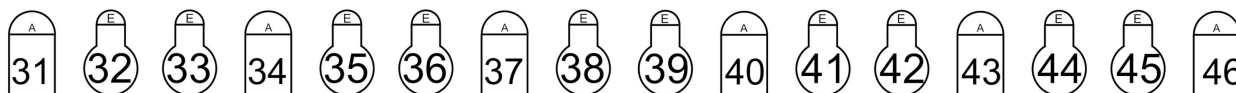

# Lichtplan Stadsschouwburg Velsen

Zijbrug Links

Manteau links boven

Manteau rechts boven

Zijbrug rechts

Portaal

Proscenium links boven

Proscenium rechts boven