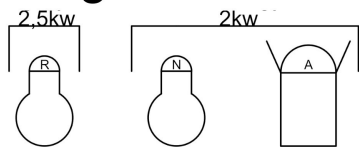

R: Robert Juliat Profiel
N: Niethammer Profiel
A: ADB PC