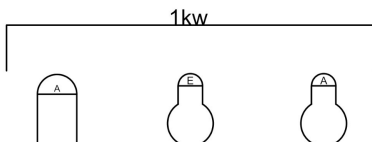

A: ADB PC
E: ETC Source Four Profiel
A: ADB Profiel

DMX Adressen

Zaallicht alles: 201

Zaallicht beneden: 202

Horizon (LED): 501 t/m 506