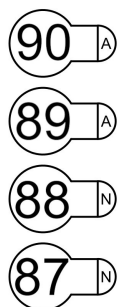

# Lichtplan Stadsschouwburg Velsen

Zijbrug Links

Manteau links boven

Manteau rechts boven

Zijbrug rechts

Portaal

Proscenium links boven

Proscenium rechts boven