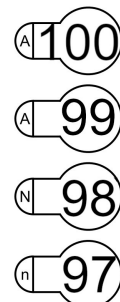

# Lichtplan Stadsschouwburg Velsen

Zijbrug Links

Manteau links boven

Manteau rechts boven

Zijbrug rechts

Portaal

Proscenium links boven

Proscenium rechts boven