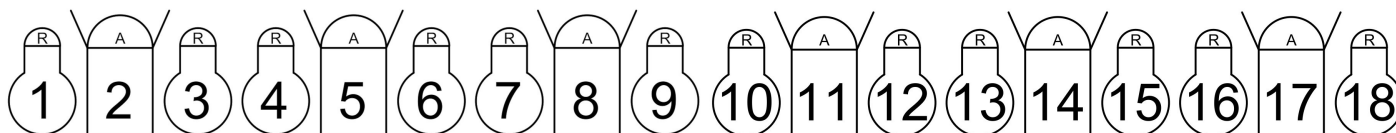

# Lichtplan Stadsschouwburg Velsen

Zijbrug Links

Manteau links boven

Manteau rechts boven

Zijbrug rechts

Portaal

Proscenium links boven

Proscenium rechts boven